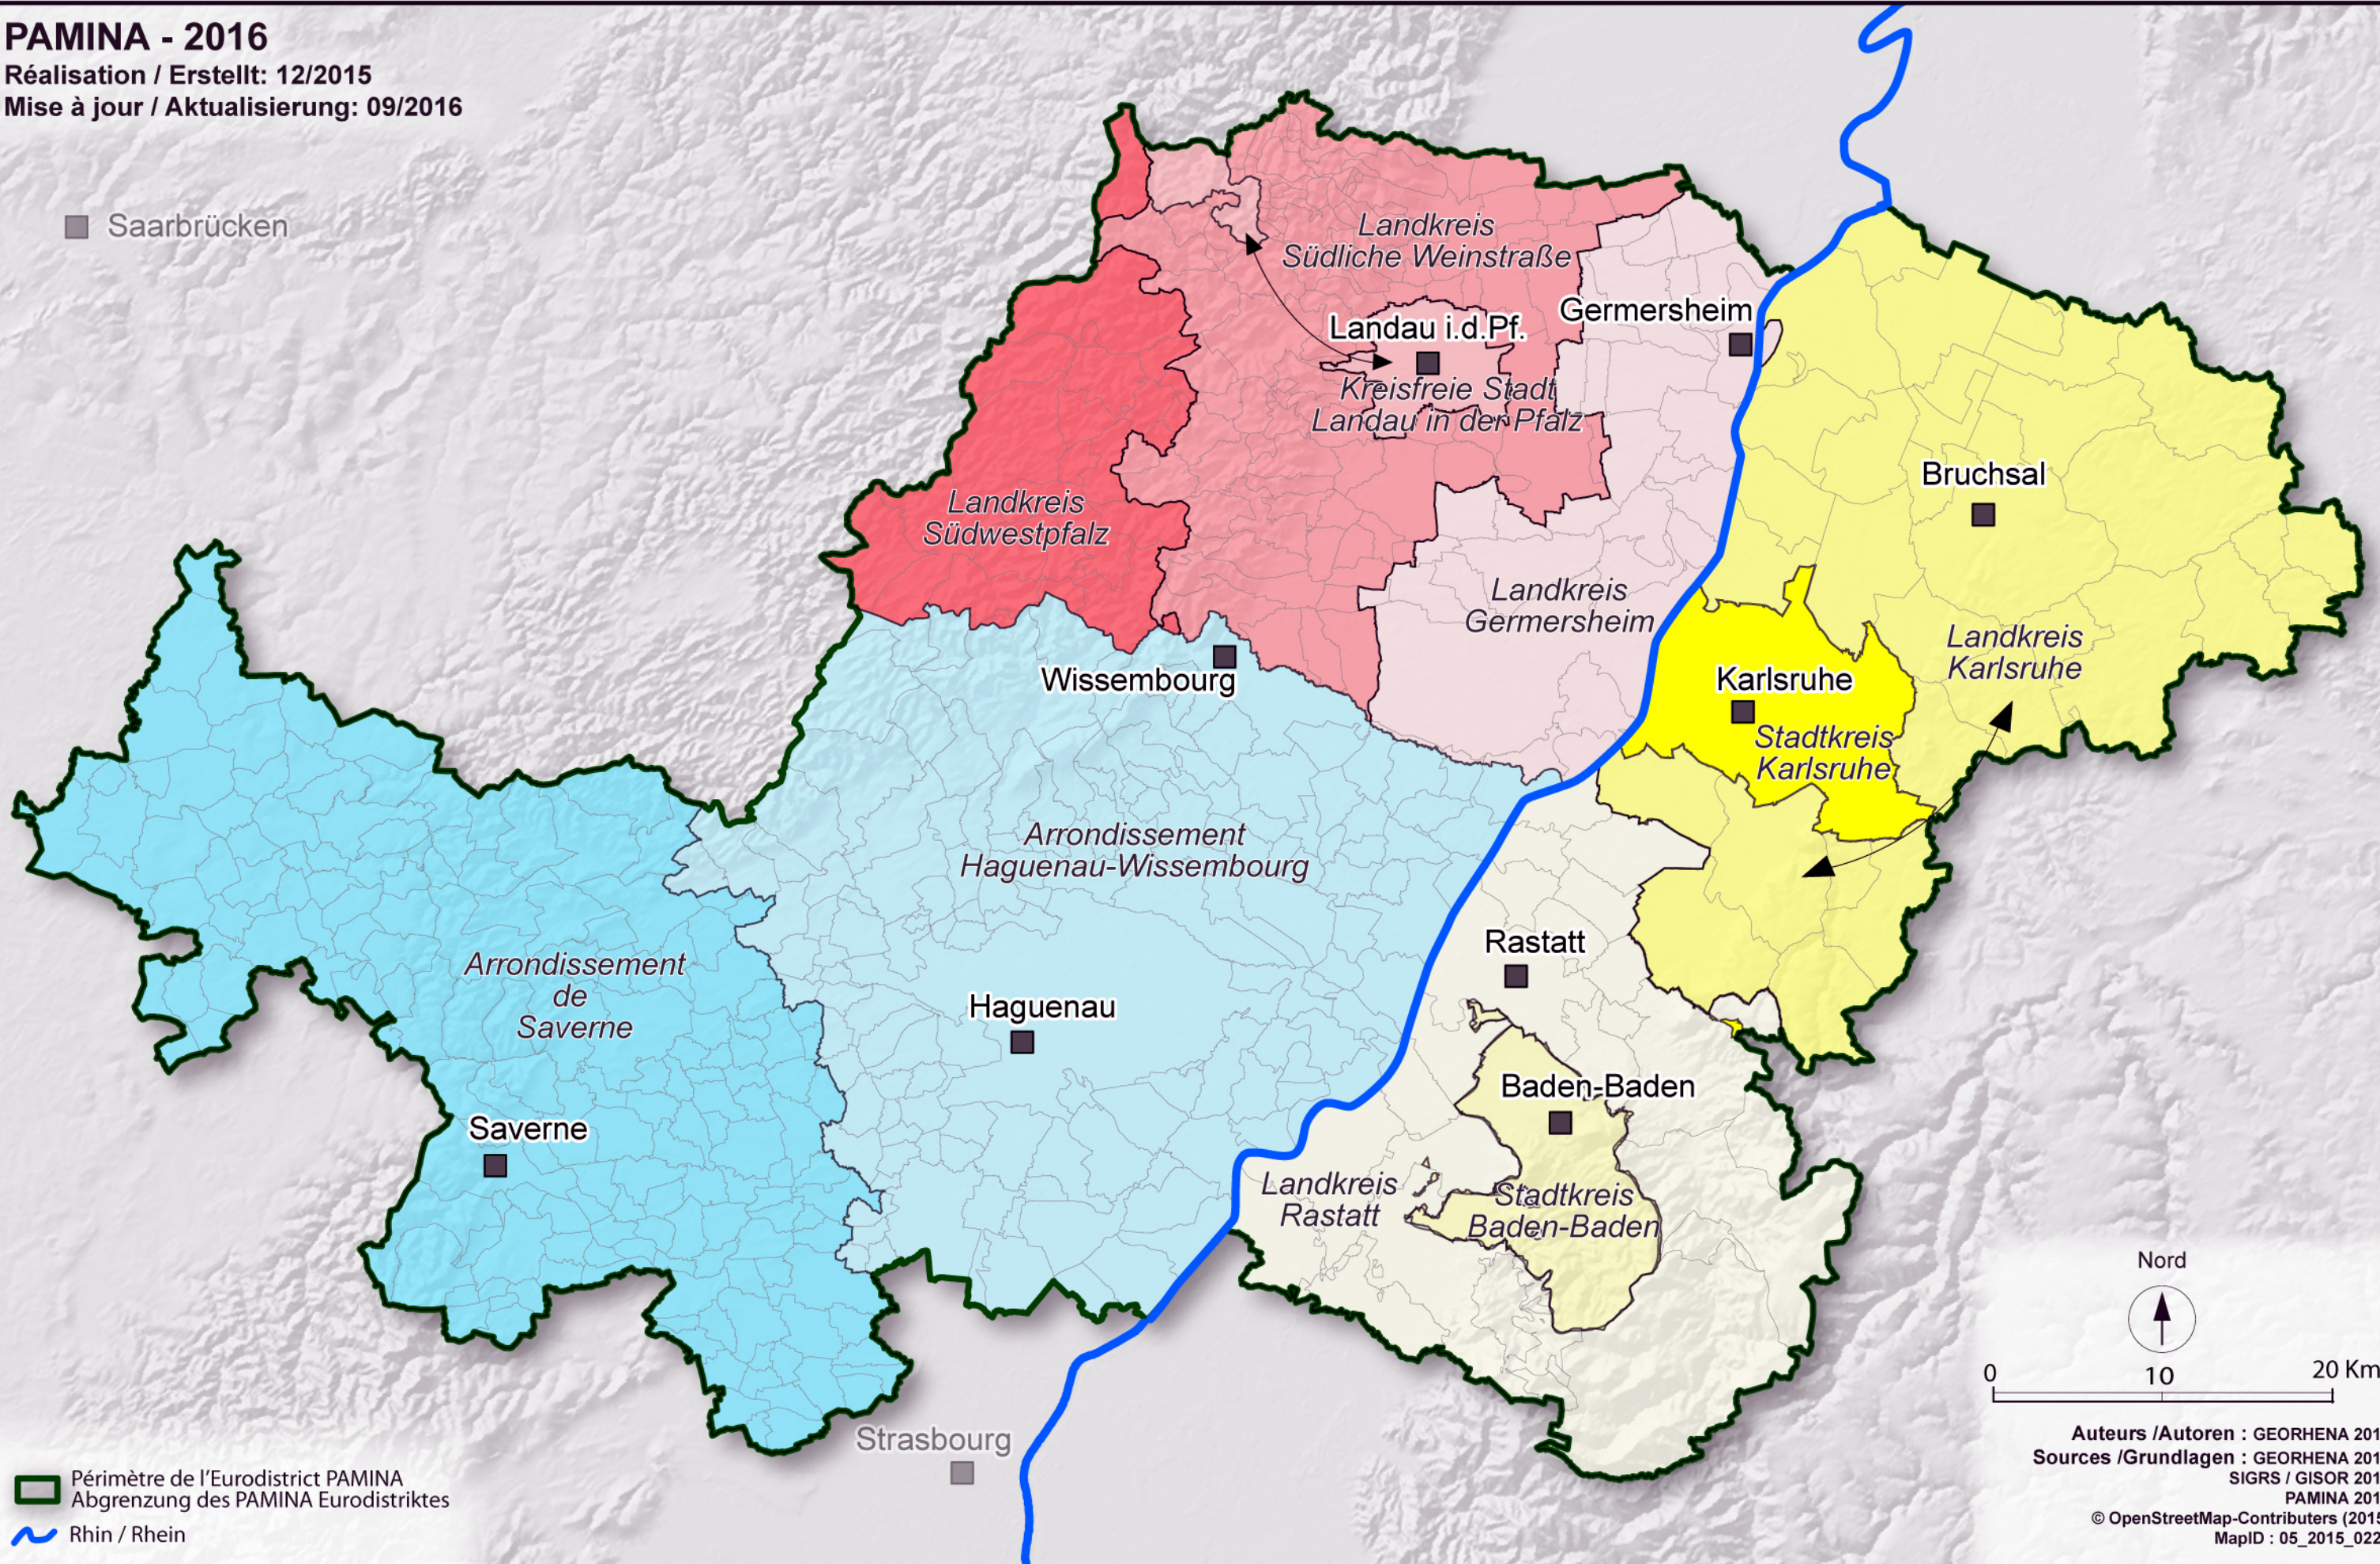

Conférence du Rhin Supérieur / Oberrheinkonferenz

PAMINA - 2016

Réalisation / Erstellt: 12/2015

Mise à jour / Aktualisierung: 09/2016

■ Saarbrücken

■ Périimètre de l'Eurodistrict PAMINA
■ Abgrenzung des PAMINA Eurodistriktes

~ Rhin / Rhein

Auteurs /Autoren : GEORHENA 2016
Sources /Grundlagen : GEORHENA 2015
SIGRS / GISOR 2015
PAMINA 2015
© OpenStreetMap-Contributors (2015)
MapID : 05_2015_0225